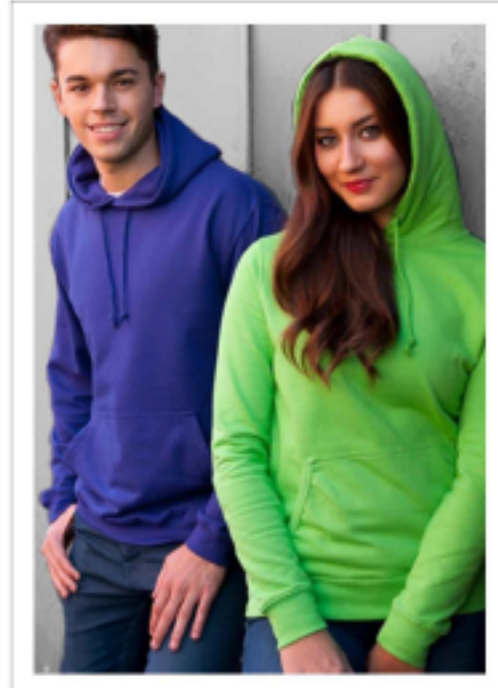

Sweat COLLEGE Mixte

Grille de Tailles

Taille	Largeur épaules	Hauteur	Longueur manches
<b>XS</b>	49 cm	64 cm	57,5 cm
<b>S</b>	51 cm	67 cm	59 cm
<b>M</b>	56 cm	70 cm	60,5 cm
<b>L</b>	61 cm	73 cm	62 cm
<b>XL</b>	65 cm	76 cm	63,5 cm
<b>XXL</b>	69 cm	79 cm	65 cm
<b>3XL</b>	73 cm	82 cm	66,5 cm
<b>4XL</b>	78 cm	86 cm	68,5 cm
<b>5XL</b>	83 cm	90 cm	70,5 cm